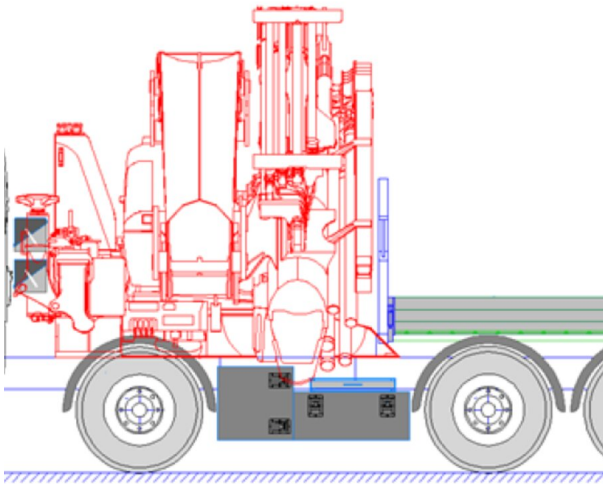

SCANIA

PK 1350 TEC

R 560 B8X4 NB

NUMERO DI CONTRATTO: PALDRIVE 693

NUOVO

SU RICHIESTA

INFORMAZIONI OFFERTA

Dettagli sulla posizione

Paldrive 693

Email del venditore

sales@palfinger.com

Telefono del venditore

004366488345792

Manufacturer	Palfinger	Lifting moment	109,3 mt
Model	PK 1350 TEC	Outreach / Lifting power	34,4 m / 1.280 Kg
		Max outreach	34,4 m
Produttore	Scania	Assi	8x4
Cabina	CR20N	PTT	32.000 Kg
Potenza	560 PS	Dead weight	29.000 Kg
Emissioni	EURO 6	Payload	3.000 Kg
		Construction	Gru per impieghi pesanti