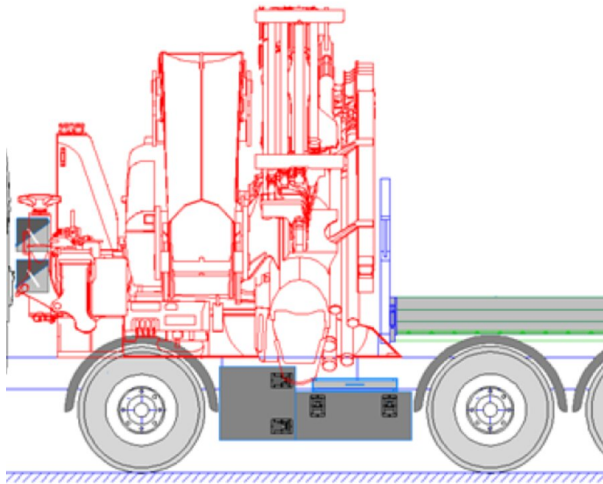

SCANIA

PK 1350 TEC

R 560 B8X4 NB

NUMERO DI CONTRATTO: PALDRIVE 692

NUOVO

SU RICHIESTA

INFORMAZIONI OFFERTA

Dettagli sulla posizione

Paldrive 692

Email del venditore

sales@palfinger.com

Telefono del venditore

004366488345792

Manufacturer	Palfinger	Lifting moment	109,3 mt
Model	PK 1350 TEC	Outreach / Lifting power	34,4 m / 1.280 Kg
		Max outreach	34,4 m
Produttore	Scania	Assi	8x4
Cabina	CR20N	PTT	32.000 Kg
Potenza	560 PS	Dead weight	29.000 Kg
Emissioni	EURO 6	Payload	3.000 Kg
		Construction	Gru per impieghi pesanti