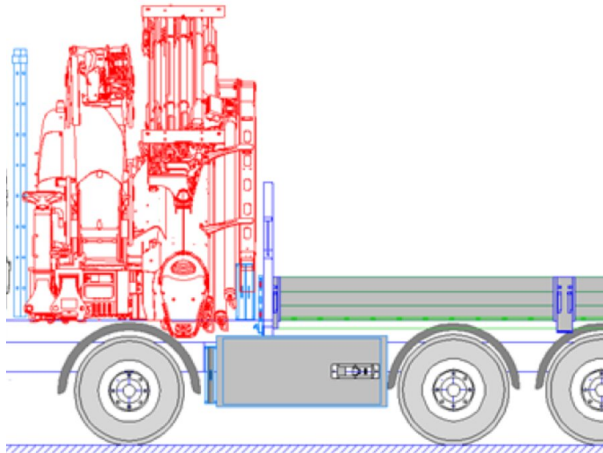

SCANIA

PK 1050 TEC

R 500 B8X4 NB

NUMERO DI CONTRATTO: PALDRIVE 691

NUOVO

SU RICHIESTA

INFORMAZIONI OFFERTA

Dettagli sulla posizione

Paldrive 691

Email del venditore

sales@palfinger.com

Telefono del venditore

004366488345792

Manufacturer	Palfinger	Lifting moment	95,0 mt
Model	PK 1050 TEC	Outreach / Lifting power	32,4 m / 1.280 Kg
Produttore	Scania	Assi	8x4
Cabina	CR20N	PTT	32.000 Kg
Potenza	500 PS	Dead weight	27.400 Kg
Emissioni	EURO 6	Payload	4.500 Kg
		Construction	Gru per impieghi pesanti