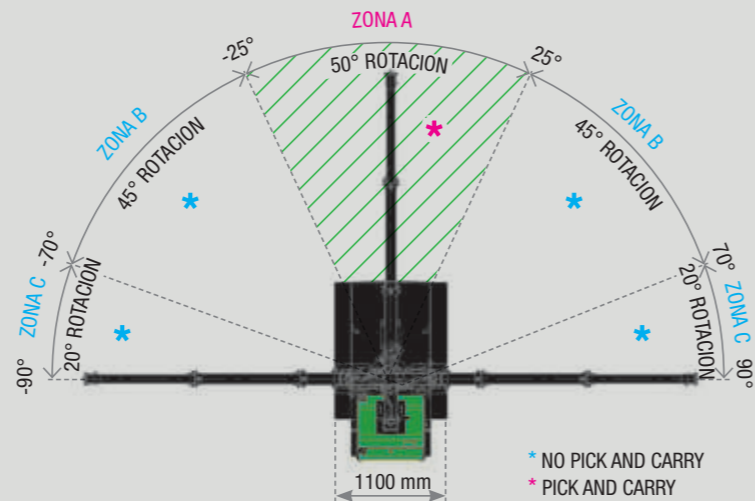

# M060 Li-ion

**PALFINGER**

**M060**  
Li-ion

GAMA M

**M 060 Li-ion**

DIAGRAMA DE FUNCIONAMIENTO DE GIRO CON CARRO CERRADO

ZONA A  
0° ROTACION

DIAGRAMA DE FUNCIONAMIENTO DE GIRO CON CARRO EXTENDIDO

\* NO PICK AND CARRY  
\* PICK AND CARRY

Los datos técnicos pueden ser modificados sin previo aviso

- Dimensiones (A x L x P): 1,44 x 0,78 x 1,78 m
- Peso (excluyendo los accesorios): 720 kg + 200 kg lastre
- Capacidad de elevación: 580 kg
- Radio de trabajo máximo: 3,01 m
- Altura máxima de elevación con Jib hidráulico (desde el suelo): 4,25 m
- Altura máxima de elevación (cabrestante subterráneo): -34 m