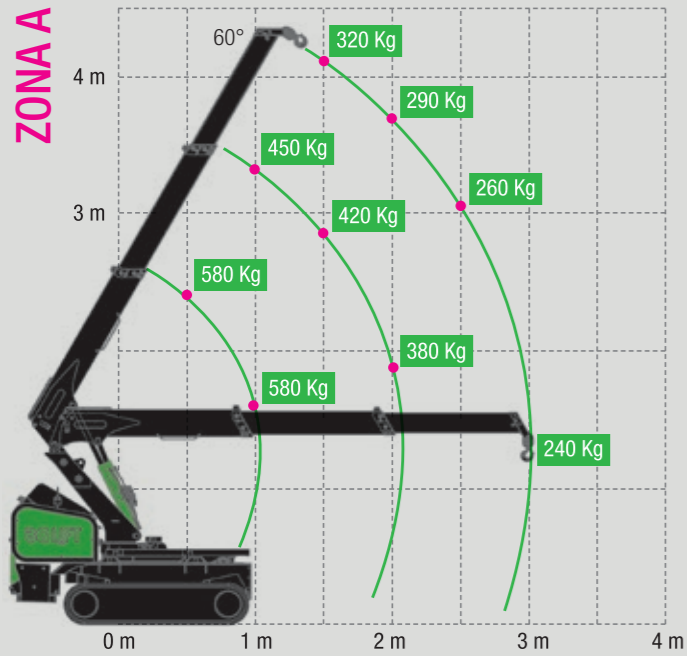

Características principales:

- Baterías Li-Ion: Proporcionan operación libre de emisiones, ideal para ambientes sensibles (zonas cerradas) y con bajo nivel de ruido.
- Medidas: 1440 x 780 x 1780 (Alto x Ancho x Largo) (Peso propio: 920 Kg)
- Capacidad de elevación: A pesar de su tamaño compacto, puede manejar cargas de hasta 580 kg, optimizando la productividad.
- Control remoto avanzado: Ofrece control preciso y seguro durante las maniobras.
- Accesorios: Incluye una prolonga manual que extiende el alcance máximo a los 5,25 m.

# M060 Li-ion

**PALFINGER**

**M060**  
Li-ion

GAMA M

**M 060 Li-ion**

DIAGRAMA DE FUNCIONAMIENTO DE GIRO CON CARRO CERRADO

ZONA A  
0° ROTACION

DIAGRAMA DE FUNCIONAMIENTO DE GIRO CON CARRO EXTENDIDO

\* NO PICK AND CARRY  
\* PICK AND CARRY

Los datos técnicos pueden ser modificados sin previo aviso

- Dimensiones (A x L x P): 1,44 x 0,78 x 1,78 m
- Peso (excluyendo los accesorios): 720 kg + 200 kg lastre
- Capacidad de elevación: 580 kg
- Radio de trabajo máximo: 3,01 m
- Altura máxima de elevación con Jib hidráulico (desde el suelo): 4,25 m
- Altura máxima de elevación (cabrestante subterráneo): -34 m