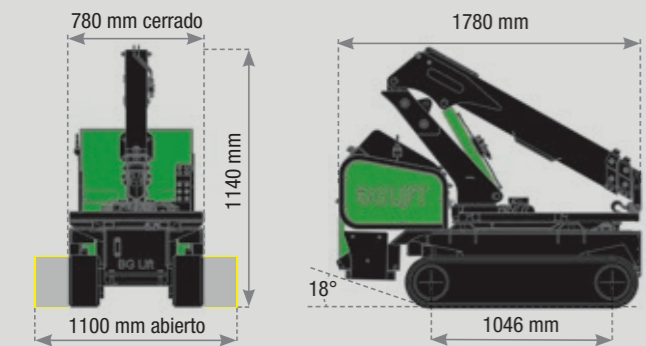

\* NO PICK AND CARRY  
\* PICK AND CARRY

Los datos técnicos pueden ser modificados sin previo aviso

- Dimensiones (A x L x P): 1,44 x 0,78 x 1,78 m
- Peso (excluyendo los accesorios): 720 kg + 200 kg lastre
- Capacidad de elevación: 580 kg
- Radio de trabajo máximo: 3,01 m
- Altura máxima de elevación con Jib hidráulico (desde el suelo): 4,25 m
- Altura máxima de elevación (cabrestante subterráneo): -34 m