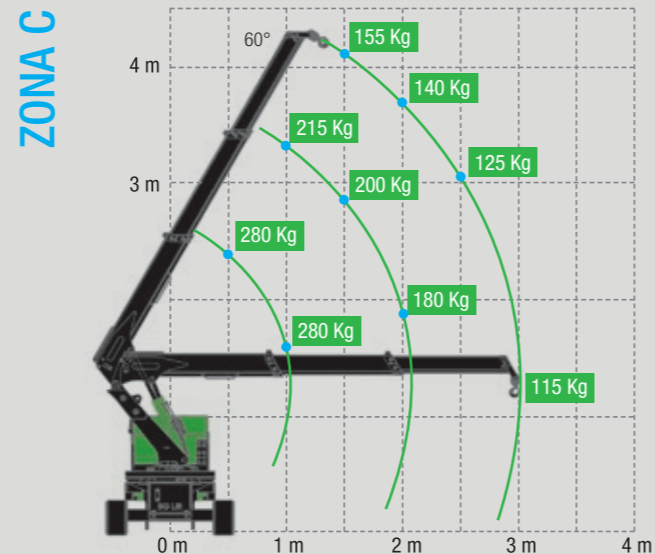

Características principales:

- Baterías Li-Ion: Proporcionan operación libre de emisiones, ideal para ambientes sensibles (zonas cerradas) y con bajo nivel de ruido.
- Medidas: 1440 x 780 x 1780 (Alto x Ancho x Largo) (Peso propio: 920 Kg)
- Capacidad de elevación: A pesar de su tamaño compacto, puede manejar cargas de hasta 580 kg, optimizando la productividad.
- Control remoto avanzado: Ofrece control preciso y seguro durante las maniobras.
- Accesorios: Incluye una prolonga manual que extiende el alcance máximo a los 5,25 m.

# M060 Li-ion

**PALFINGER**

**M060**  
Li-ion

GAMA M

**M 060 Li-ion**

DIAGRAMA DE FUNCIONAMIENTO DE GIRO CON CARRO CERRADO

ZONA A  
0° ROTACION

DIAGRAMA DE FUNCIONAMIENTO DE GIRO CON CARRO EXTENDIDO

\* NO PICK AND CARRY  
\* PICK AND CARRY

Los datos técnicos pueden ser modificados sin previo aviso

- Dimensiones (A x L x P): 1,44 x 0,78 x 1,78 m
- Peso (excluyendo los accesorios): 720 kg + 200 kg lastre
- Capacidad de elevación: 580 kg
- Radio de trabajo máximo: 3,01 m
- Altura máxima de elevación con Jib hidráulico (desde el suelo): 4,25 m
- Altura máxima de elevación (cabrestante subterráneo): -34 m

piso de base de niveles superiores, totalmente conformes con la normativa.

**Potencia:**  
- 320 KG Capacidad de carga a 4,25mt de altura, con pluma en posición vertical.

Los datos técnicos pueden ser modificados sin previo aviso