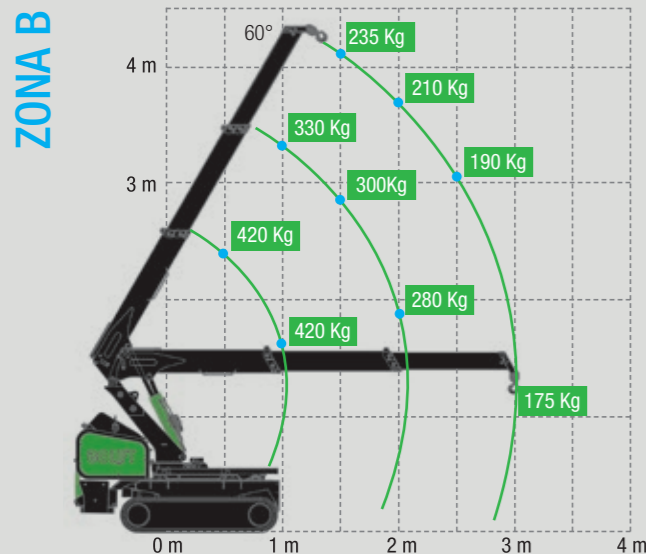

Características principales:

- Baterías Li-Ion: Proporcionan operación libre de emisiones, ideal para ambientes sensibles (zonas cerradas) y con bajo nivel de ruido.
- Medidas: 1440 x 780 x 1780 (Alto x Ancho x Largo) (Peso propio: 920 Kg)
- Capacidad de elevación: A pesar de su tamaño compacto, puede manejar cargas de hasta 580 kg, optimizando la productividad.
- Control remoto avanzado: Ofrece control preciso y seguro durante las maniobras.
- Accesorios: Incluye una prolonga manual que extiende el alcance máximo a los 5,25 m.

# M060 Li-ion

**PALFINGER**

**M060**  
Li-ion

GAMA M

**M 060 Li-ion**

DIAGRAMA DE FUNCIONAMIENTO DE GIRO CON CARRO CERRADO

ZONA A  
0° ROTACION

DIAGRAMA DE FUNCIONAMIENTO DE GIRO CON CARRO EXTENDIDO

\* NO PICK AND CARRY  
\* PICK AND CARRY

Los datos técnicos pueden ser modificados sin previo aviso

- Dimensiones (A x L x P): 1,44 x 0,78 x 1,78 m
- Peso (excluyendo los accesorios): 720 kg + 200 kg lastre
- Capacidad de elevación: 580 kg
- Radio de trabajo máximo: 3,01 m
- Altura máxima de elevación con Jib hidráulico (desde el suelo): 4,25 m
- Altura máxima de elevación (cabrestante subterráneo): -34 m

piso de base de niveles superiores, totalmente conformes con la normativa.

**Potencia:**  
- 320 KG Capacidad de carga a 4,25mt de altura, con pluma en posición vertical.

Los datos técnicos pueden ser modificados sin previo aviso