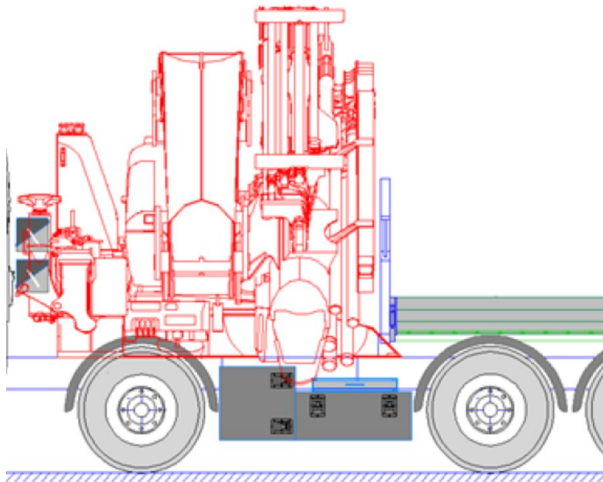

SCANIA

**PK 1350 TEC**

**R 560 B8X4 NB**

NÚMERO DE REFERENCIA: PALDRIVE 693

**NUEVO**

**SOBRE PEDIDO**

<b>Fabricante</b>	Palfinger	<b>Momento de Elevación</b>	109,3 mt
<b>Modelo</b>	PK 1350 TEC	<b>Capacidad máxima de carga</b>	34,4 m / 1.280 Kg
		<b>Alcance Máximo</b>	34,4 m

**CARACTERÍSTICAS DEL CAMIÓN**

<b>Fabricante</b>	Scania	<b>Axes</b>	8x4
<b>Drivers cabine</b>	CR20N	<b>Masa Máxima Autorizada</b>	32.000 Kg
<b>Power</b>	560 PS	<b>Peso Propio</b>	29.000 Kg
<b>Emisiones</b>	EURO 6	<b>Payload</b>	3.000 Kg
		<b>Componentes</b>	Grúas