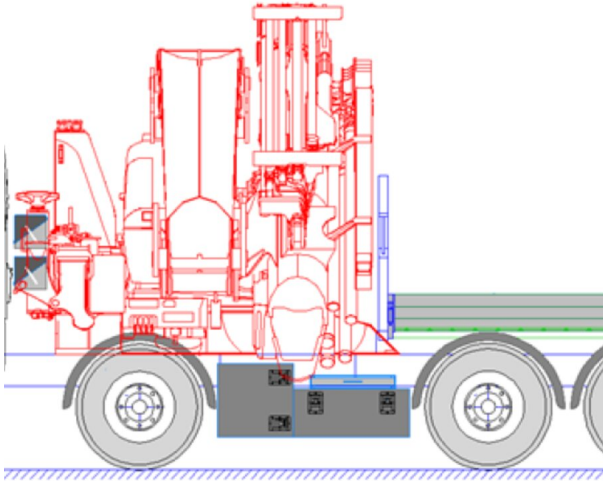

SCANIA

**PK 1350 TEC**

**R 560 B8X4 NB**

NÚMERO DE REFERENCIA: PALDRIVE 692

**NUEVO**

**SOBRE PEDIDO**

<b>Fabricante</b>	Palfinger	<b>Momento de Elevación</b>	109,3 mt
<b>Modelo</b>	PK 1350 TEC	<b>Capacidad máxima de carga</b>	34,4 m / 1.280 Kg
		<b>Alcance Máximo</b>	34,4 m

**CARACTERÍSTICAS DEL CAMIÓN**

<b>Fabricante</b>	Scania	<b>Axes</b>	8x4
<b>Drivers cabine</b>	CR20N	<b>Masa Máxima Autorizada</b>	32.000 Kg
<b>Power</b>	560 PS	<b>Peso Propio</b>	29.000 Kg
<b>Emisiones</b>	EURO 6	<b>Payload</b>	3.000 Kg
		<b>Componentes</b>	Grúas