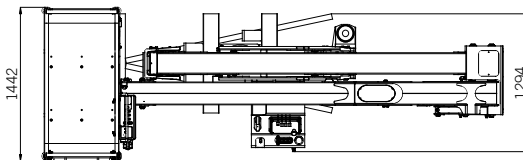

## PRODUCT

<b>Manufacturer</b>	PALFINGER	<b>Turret rotation</b>	260°
<b>Model</b>	P 160 A KIT	<b>Basket size</b>	1,4x0,7x1,1 m
<b>Construction year</b>	2021	<b>Basket capacity</b>	250 kg
<b>Outreach</b>	6,3 m	<b>Basket turning device</b>	90°+90°
<b>Max. height of work</b>	16,0 m	<b>Basket material</b>	alu

# P 160 A LOW SMART

**KIT**

16,00 m

6,30 m con rotazione cesto (opt)  
 6,30 m Mit rotation des korbs (opt.)  
 6,30 m with basket rotation (opt)  
 6,30 m avec rotation nacelle (opt)  
 6,30 m con rotación cesta (opt)