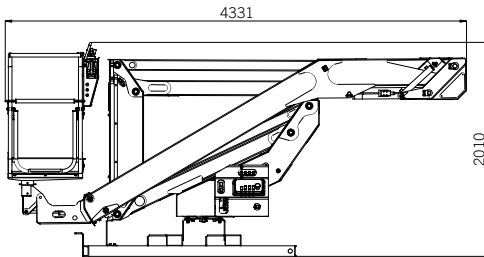

## PRODUCT

<b>Manufacturer</b>	PALFINGER	<b>Turret rotation</b>	260°
<b>Model</b>	P 160 A KIT	<b>Basket size</b>	1,4x0,7x1,1 m
<b>Construction year</b>	2021	<b>Basket capacity</b>	250 kg
<b>Outreach</b>	6,3 m	<b>Basket turning device</b>	90°+90°
<b>Max. height of work</b>	16,0 m	<b>Basket material</b>	alu

# P 160 A LOW SMART

**KIT**

16,00 m

6,30 m con rotazione cesto (opt)  
 6,30 m Mit rotation des korbs (opt.)  
 6,30 m with basket rotation (opt)  
 6,30 m avec rotation nacelle (opt)  
 6,30 m con rotación cesta (opt)