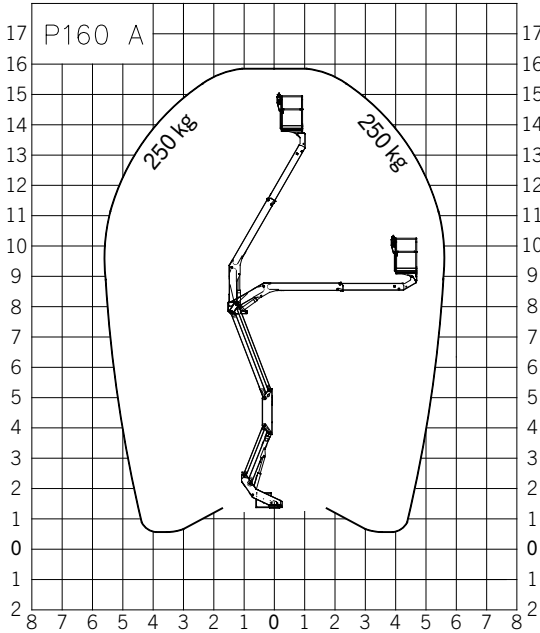

## PRODUCT

<b>Manufacturer</b>	PALFINGER	<b>Turret rotation</b>	260°
<b>Model</b>	P 160 A KIT	<b>Basket size</b>	1,4x0,7x1,1 m
<b>Construction year</b>	2021	<b>Basket capacity</b>	250 kg
<b>Outreach</b>	6,3 m	<b>Basket turning device</b>	90°+90°
<b>Max. height of work</b>	16,0 m	<b>Basket material</b>	alu

# P 160 A LOW SMART

**KIT**

16,00 m

6,30 m con rotazione cesto (opt)  
 6,30 m Mit rotation des korbs (opt.)  
 6,30 m with basket rotation (opt)  
 6,30 m avec rotation nacelle (opt)  
 6,30 m con rotación cesta (opt)

250 kg

1,4x0,7x1,1 m

Idraulici  
 hydraulisch  
 Hydraulic  
 Hydrauliques  
 Hidráulicos

90° + 90° optional  
 90° + 90° optionnel  
 90° + 90° opcional

260°

900 kg