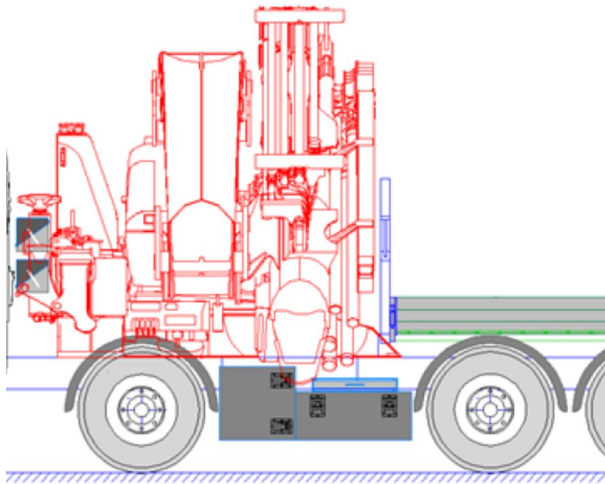

SCANIA

PK 1350 TEC

R 560 B8X4 NB

KONTRAKTNUMMER: PALDRIVE 693

NY

PÅ ANMODNING

TILBUDSINFORMATION

Lokationsdetaljer

Paldrive 693

Forhandler, e-mail

sales@palfinger.com

Forhandler, telefon

004366488345792

Producent	Palfinger	Løftemoment	109,3 mt
Model	PK 1350 TEC	Rækkevidde / Løfteevne	34,4 m / 1.280 Kg
		Maks. rækkevidde	34,4 m
Lastbilproducent	Scania	Aksler	8x4
Førerhus	CR20N	Totalvægt	32.000 Kg
Hestekræfter	560 PS	Egenvægt	29.000 Kg
Emissionsnorm	EURO 6	Nyttelast	3.000 Kg
		Opbygning	Heavy duty-kran