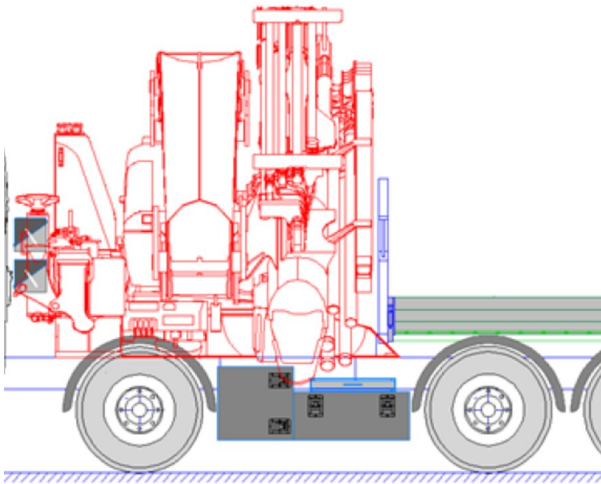

SCANIA

PK 1350 TEC

R 560 B8X4 NB

KONTRAKTNUMMER: PALDRIVE 692

NY

PÅ ANMODNING

TILBUDSINFORMATION

Lokationsdetaljer

Paldrive 692

Forhandler, e-mail

sales@palfinger.com

Forhandler, telefon

004366488345792

Producent	Palfinger	Løftemoment	109,3 mt
Model	PK 1350 TEC	Rækkevidde / Løfteevne	34,4 m / 1.280 Kg
		Maks. rækkevidde	34,4 m
Lastbilproducent	Scania	Aksler	8x4
Førerhus	CR20N	Totalvægt	32.000 Kg
Hestekræfter	560 PS	Egenvægt	29.000 Kg
Emissionsnorm	EURO 6	Nyttelast	3.000 Kg
		Opbygning	Heavy duty-kran