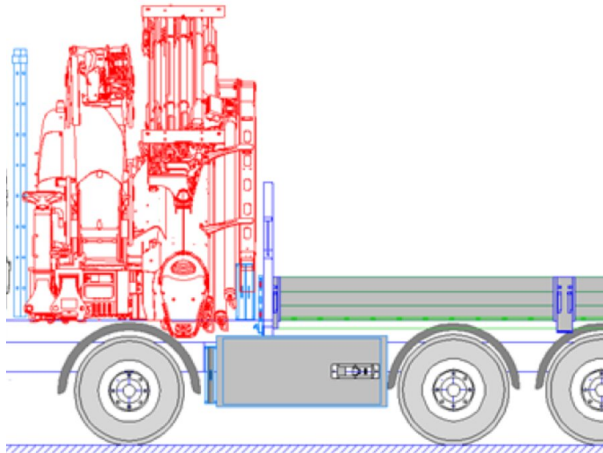

SCANIA

PK 1050 TEC

R 500 B8X4 NB

KONTRAKTNUMMER: PALDRIVE 691

NY

PÅ ANMODNING

TILBUDSINFORMATION

Lokationsdetaljer

Paldrive 691

Forhandler, e-mail

sales@palfinger.com

Forhandler, telefon

004366488345792

Producent	Palfinger	Løftemoment	95,0 mt
Model	PK 1050 TEC	Rækkevidde / Løfteevne	32,4 m / 1.280 Kg
Lastbilproducent	Scania	Aksler	8x4
Førerhus	CR20N	Totalvægt	32.000 Kg
Hestekræfter	500 PS	Egenvægt	27.400 Kg
Emissionsnorm	EURO 6	Nyttelast	4.500 Kg
		Opbygning	Heavy duty-kran